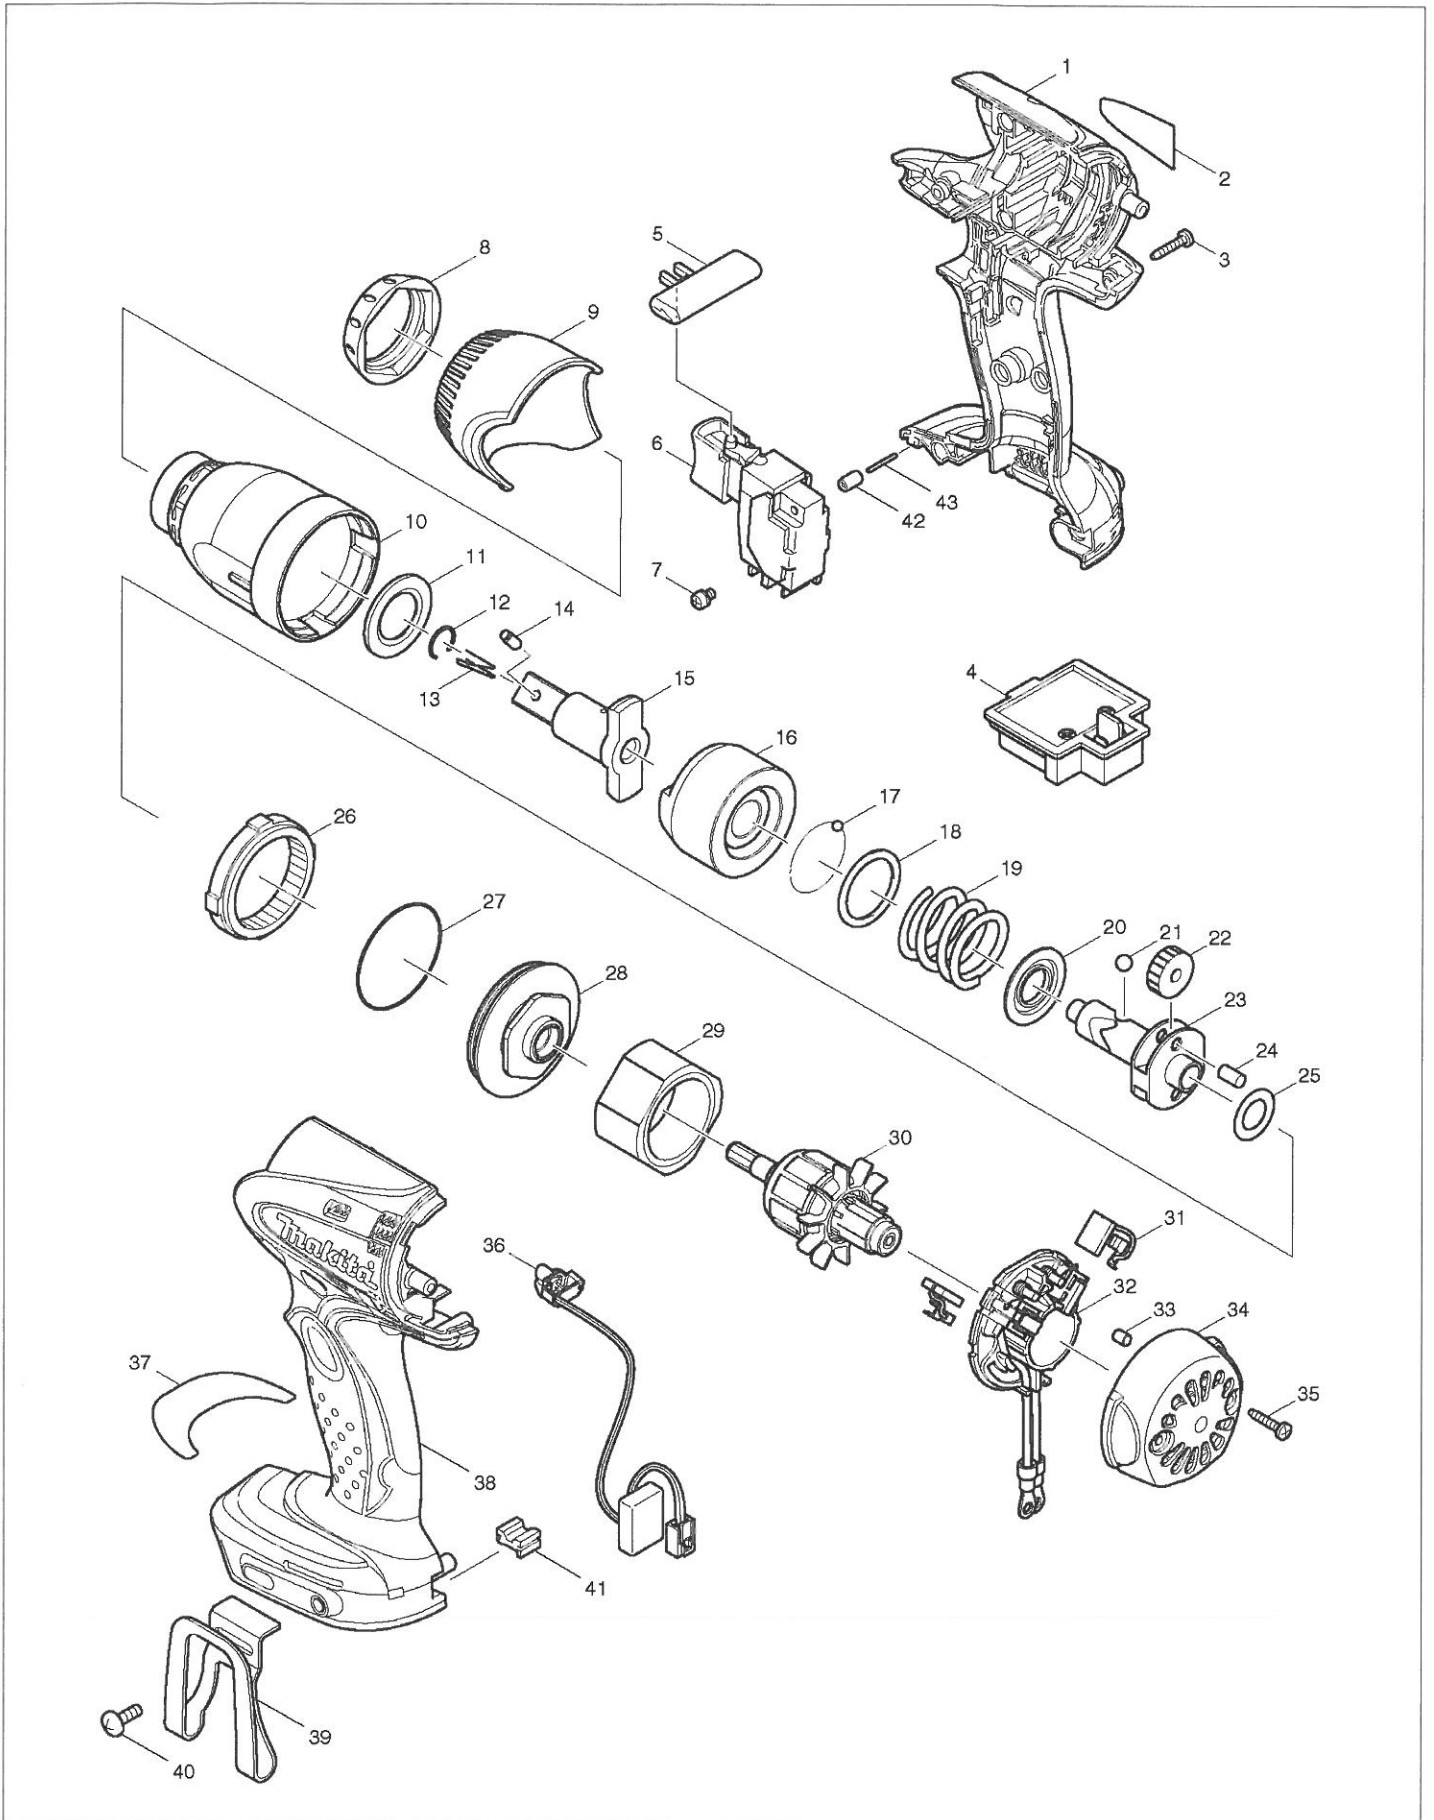

# SERVICE DRAWING

MODEL NO. BTW251

# SPARE PARTS LIST

MODEL NO. BTW251

ITEM	PART NO.	DESCRIPTION	QTY	NOTE
001	*****	*****	***	*****
002	862818-5	BTW251 NAME PLATE	1	
003	266130-9	TAPPING SCREW BIND PT 3X16	8	
004	*****	*****	***	*****
005	419041-9	F/R CHANGE LEVER	1	
006	*****	*****	***	*****
007	652045-0	+PAN HEAD SCREW M3.5X5	2	
008	*****	*****	***	*****
009	*****	*****	***	*****
010	*****	*****	***	*****
011	261116-8	NYLON WASHER 18	1	
012	231907-1	RING SPRING 10	1	
015	324706-9	ANVIL	1	
016	324703-5	HAMMER	1	
017	216001-0	STEEL BALL 3.5	24	
018	267175-0	FLAT WASHER 24	1	
019	*****	*****	***	*****
020	267766-7	CUP WASHER 14	1	
021	216011-7	STEEL BALL 5.6	2	
022	*****	*****	***	*****
023	324220-5	SPINDLE	1	
024	256253-1	PIN 5	2	
025	267212-0	FLAT WASHER 12	1	
026	227150-8	INTERNAL GEAR 51	1	
027	213507-9	O RING 40	1	
028	158145-9	BEARING BOX COMPLETE	1	
029	638495-3	YORK UNIT	1	
030	*****	*****	***	*****
031	*****	*****	***	*****
032	638498-7	BRUSH HOLDER COMPLETE	1	
033	263032-0	RUBBER PIN 4	2	
034	418981-8	REAR COVER	1	
035	266130-9	TAPPING SCREW BIND PT 3X16	2	
036	631693-8	LIGHT CIRCUIT	1	
038	*****	*****	***	*****
039	*****	*****	***	*****
040	251314-2	+ SCREW M4X12	1	
041	424026-2	CUSHION	1	
042	263036-2	RUBBER PIN 5	1	
043	268184-2	PIN 1.5	1	
A03	*****	*****	***	*****
A04	805461-7	BTW251ZK PLASTIC CASE LABEL	1	