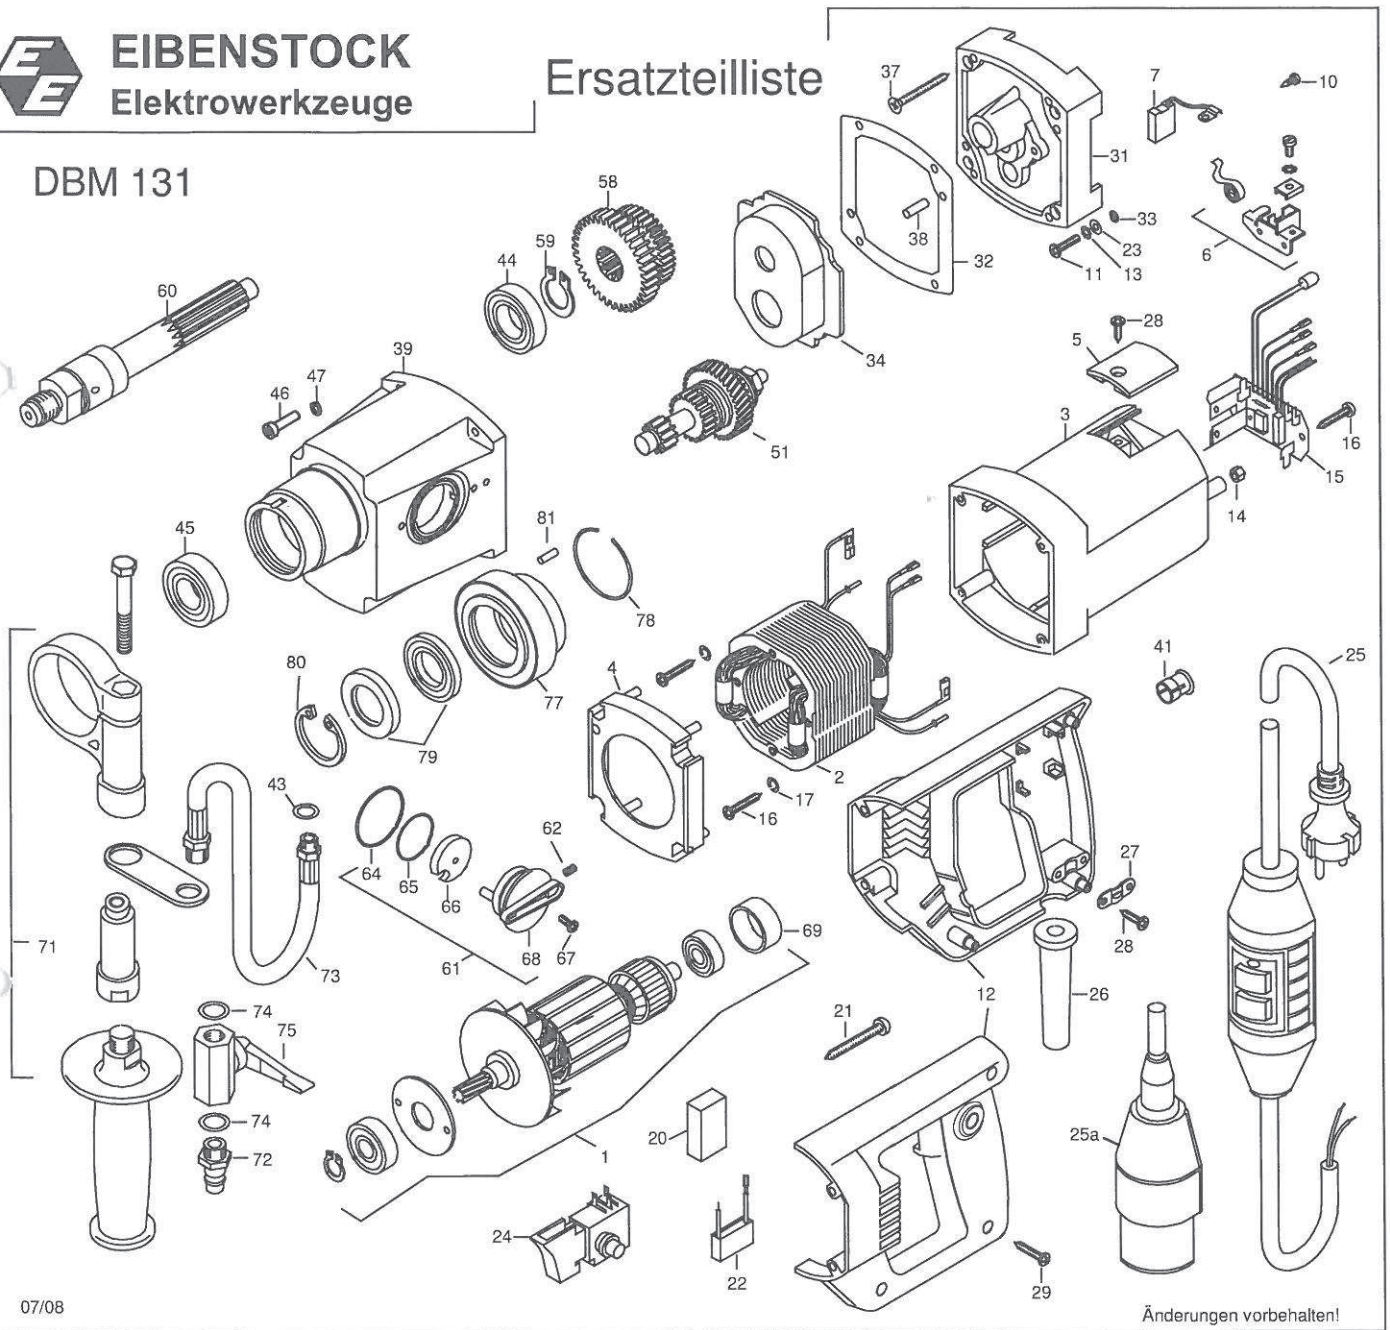

EIBENSTOCK
Elektrowerkzeuge

Ersatzteilliste

DBM 131

07/08

Änderungen vorbehalten!

DBM 131 - 230 V

no.	description	order no.	pcs.	no.	description	order no.	pcs.
1	rotor compl.	73313100	1	42			
2	stator compl.	73320150	1	43	seal ring 1/8"	83000106	1
3	motor housing	80900159	1	44	grooved ball bearing 6904 2RS	80410152	1
4	air guiding ring	80900072	1	45	grooved ball bearing 6004 2RS	80410051	1
5	brush holder cover	80900073	2	46	allen screw M5x20	80201121	4
6	brush holder compl.	80201199	2	47	spring ring 5	80201302	4
7	carbor brush 6,3x16x20L82F10	80700019	2	48			
8				49			
9				50			
10	self tapping screw HC 2,9x13	80201252	4	51	clutch compl.	7342749K	1
11	oval head screw M4x16	80201131	2	52			
12	pair of handle halves	73421261	1	53			
13	tooth lock washer A4,3	80200752	2	54			
14	plastic nut M5	80201295	2	55			
15	circuit board compl.	80601148	1	56			
16	self tapping screw HC 4,2x25	80201273	3	57			
17	lock washer S6	80201362	2	58	gear block	73421440	1
18				59	locking ring 19/1	80201319	1
19				60	final drive shaft	73427420	1
20	filler piece	80600306	1	61	gear changer compl.	73320545	1
21	self tapping screw	80201267	4	62	detent pin	80430029	1
22	anti parasit condenser	73320305	1	63			
23	disc A4,3	80201371	2	64	O-ring 36x1,5 NBR	83000022	1
24	On/Off switch	80600116	1	65	O-ring 28x1 NBR	83000017	1
25	connecting cable with PRCD	73119262	1	66	counterpart	73320542	1
26	cable grommet	83000004	1	67	cylinder screw M3x12	80201149	1
27	wire locking flange	85000020	1	68	switch button	73320541	1
28	self tapping screw HC 4,2x13	80201270	4	69	bearing cap	83000031	1
29	self tapping screw HC 4,2x22	80201272	3	70			
30				71	side handle compl.	7DE33695	1
31	end shield of gearing	7332S610	1	72	connecting pice Gardena Ms	83000124	1
32	gearbox seal	82000501	1	73	connecting piece compl.	83000109	1
33	O-ring 3,68x1,78 NBR	83000019	2	74	seal ring	83000107	2
34	grease compartment	80900120	1	75	ball valve	83000100	1
35				76			
36				77	top unit	73427405	1
37	counter sunk screw 4,5x50	80201275	4	78	circlip B 42	80200745	1
38	notched pin plug 5x16	80200580	1	79	shaft seal WASY30x40x5	83000070	2
39	gearbox housing	73429400	1	80	locking ring 40/1,75	80201339	1
40				81	notched pin plug 4x12	80200582	1
41	holder	80601153	1				