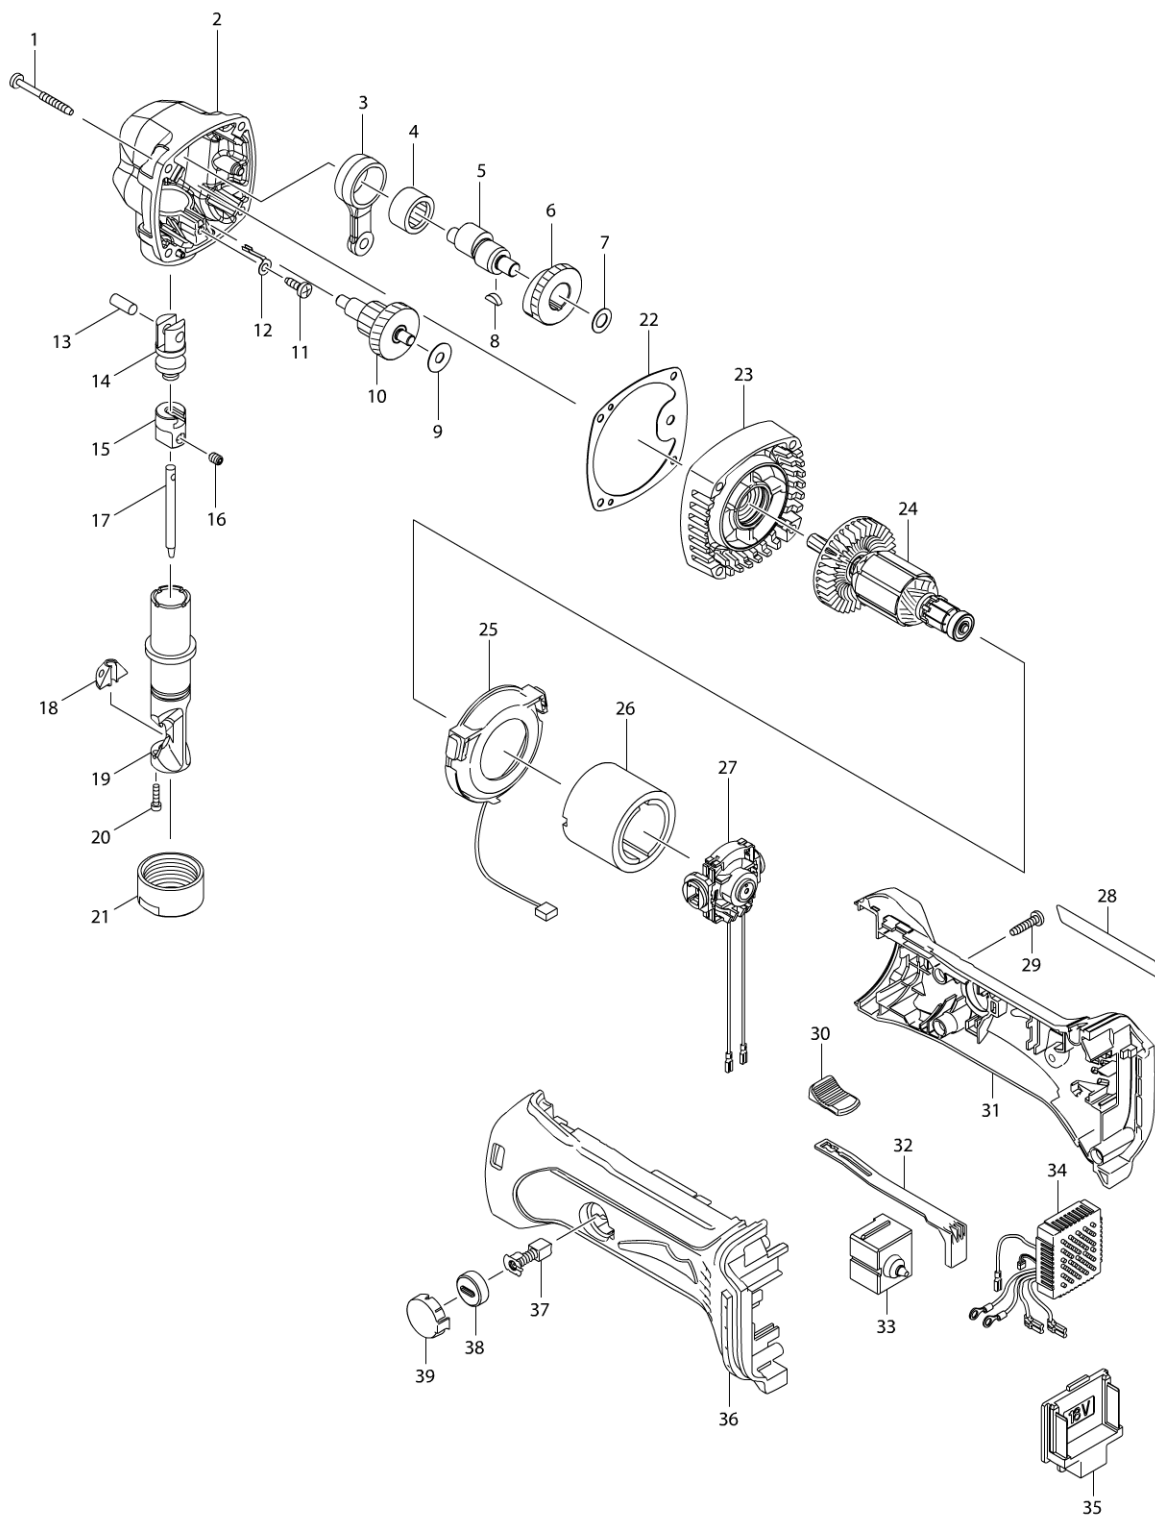

Model No. DJN161 1.6MM CORDLESS NIBBLER

Model No. DJN161 1.6MM CORDLESS NIBBLER

Item	Parts No.	Description	I/C	QTY	N/O	Opt. 1	Opt. 2	NOTE
001	266048-4	TAPPING SCREW 4X40		4				
002	141878-3	GEAR HOUSING COMPLETE		1				
C10	800P78-7	INDICATION LABEL		1				
003	331438-1	ROD		1				
004	212222-2	NEEDLE BEARING 1612		1				
005	326249-7	CRANK SHAFT		1				
006	227314-4	SPUR GEAR 31		1				
007	253215-0	FLAT WASHER 8		1				
008	254002-0	WOODRUFF KEY 3		1				
009	267133-6	FLAT WASHER 6		1				
010	226158-9	GEAR COMPLETE 16-36		1				
011	266026-4	TAPPING SCREW BIND CT 4X12		1				
012	344116-4	STOPPER		1				
013	256111-1	PIN 6		1				
014	322703-9	RAM		1				
015	322702-1	PUNCH HOLDER		1				
016	265880-3	H.S.SET SCREW(CONE POINT)M5X8		1				
017	A-83951	PUNCH		1				
018	A-15051	DIE		1				
019	322701-3	DIE HOLDER		1				
020	266080-8	HEX. SOCKET HEAD BOLT M3X12		2				
021	322748-7	LOCK NUT		1				
022	442191-5	GASKET		1				
023	141877-5	GEAR HOUSING COVER COMPLETE		1				
C10	213961-7	O RING 22		1				
024	619312-6	ARMATURE		1				
025	631714-6	LED CIRCUIT		1				
026	638627-2	YOKE UNIT		1				
027	638448-2	ENDBELL COMPLETE		1				
028	815T00-5	DJN161 NAME PLATE		1				
029	265995-6	TAPPING SCREW 4X18		5				
030	419566-3	SWITCH KNOB		1				
031	187839-9	HOUSING SET		1				
C10	263005-3	RUBBER PIN 6		2				
D10		INC. 36						
032	419519-2	SWITCH LEVER		1				
033	650579-7	SWITCH 1246.3223		1				
034	620243-4	CONTROLLER		1				
035	644808-8	TERMINAL		1				
036	187839-9	HOUSING SET		1				
C10	263005-3	RUBBER PIN 6		2				
D10		INC. 31						
037	191971-3	CARBON BRUSH CB-430		1				
038	643929-3	BRUSH HOLDER CAP		2				
039	419518-4	HOLDER CAP COVER		2				
A01	781028-4	WRENCH 32		1				
A02	783208-8	HEX. WRENCH 2.5		1				
A03C	***DC18RC	DC18RC FAST CHARGER		1				

Please order the parts with a part number.

Print Date 29/09/2015