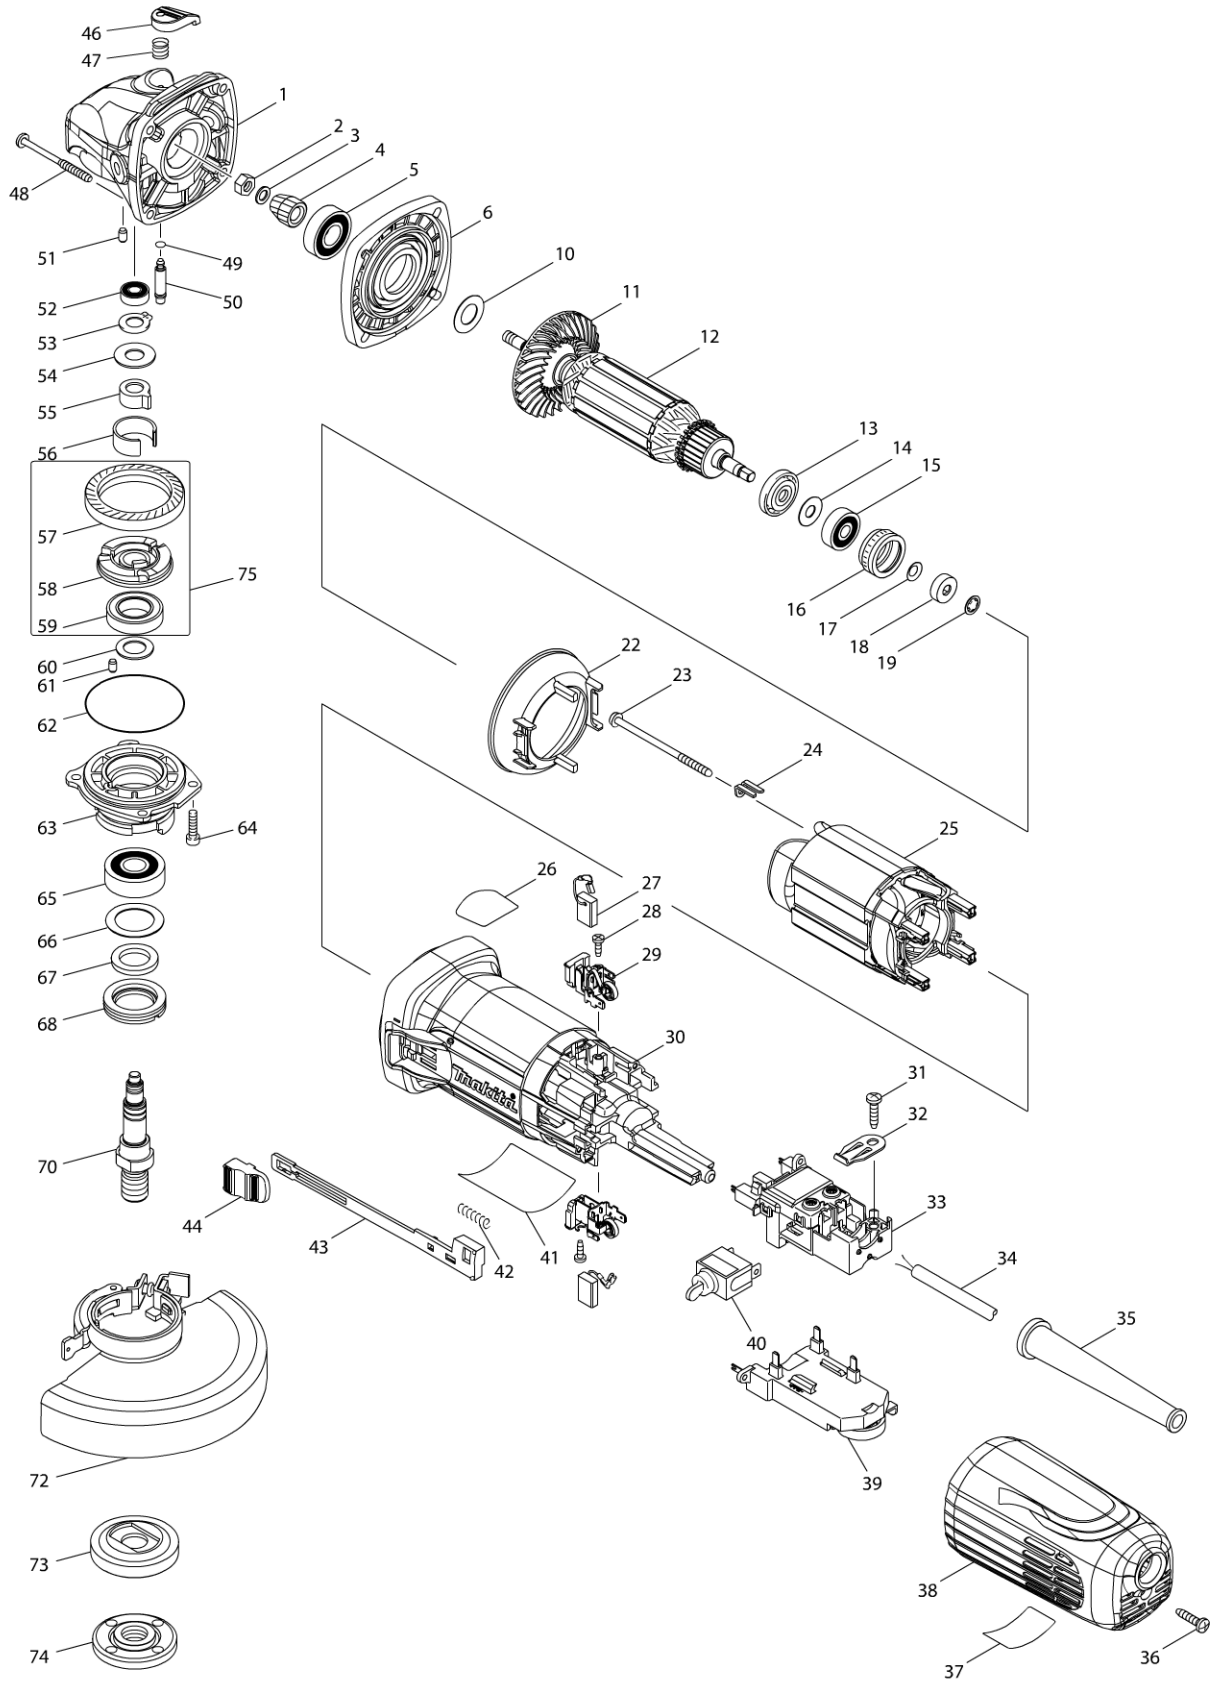

# Model No. GA5040C 125MM ANGLE GRINDER

# Model No. GA5040C 125MM ANGLE GRINDER

Item	Parts No.	Description	I/C	QTY	N/O	Opt. 1	Opt. 2	NOTE
001	168705-9	GEAR HOUSING COMPLETE		1	*			
001-1	319310-7	GEAR HOUSING	<	1				
002	252186-8	HEX. NUT M6		1				
003	253077-6	FLAT WASHER 6		1				
004	227591-8	SPIRAL BEVEL GEAR 10		1				
005	211142-7	BALL BEARING 6001LLB		1				
006	318835-8	GEAR HOUSING COVER		1	*			
006-1	141981-0	GEAR HOUSING COVER COMPLETE	<	1				
010	253084-9	FLAT WASHER 12		1				
011	240134-9	FAN 60		1				
012	515373-3	ARMATURE ASS'Y 220-240V		1				
D10		INC. 11,13-15						
013	681656-4	INSULATION WASHER		1				
014	253823-7	FLAT WASHER 7		1				
015	210027-4	BALL BEARING 627DDW		1				
016	421738-8	LABYRINTH RUBBER RING 22		1				
017	267756-0	WAVE WASHER 6		1				
018	688117-5	MAGNET SLEEVE		1				
019	259039-2	SELF LOCK 6		1				
022	453367-9	BUFFLE PLATE		1				
023	266258-3	TAPPING SCREW 4X70		2				
024	344871-8	RETAINER		2				
025	626653-3	FIELD 220-240V		1				
026	898443-6	SJS2 MARK LABEL		1				
027	191978-9	A.C. CARBON BRUSH CB-318		1				
028	266007-8	TAPPING SCREW BIND PT 3X10		2				
029	643769-9	BRUSH HOLDER		2	*			
029-1	643770-4	BRUSH HOLDER	<	2				
030	453366-1	MOTOR HOUSING		1				
031	266326-2	TAPPING SCREW 4X18		1				
032	687169-3	STRAIN RELIEF		1				
033	638947-4	SWITCH BLOCK		1				
034	695034-2	POWER SUPPLY CORD 1.0-2-4.0		1				
035	682559-5	CORD GUARD 8		1				
036	266326-2	TAPPING SCREW 4X18		1				
037	898444-4	INDICATION LABEL		1				
038	453365-3	REAR COVER C		1				
039	620127-6	CONTROLLER		1				
040	651418-4	SWITCH ST115A-40		1				
041	897088-7	GA5040C NAME PLATE		1	*			
041-1	897088-7	GA5040C NAME PLATE	<	1				
042	233071-4	COMPRESSION SPRING 4		1				
043	453847-5	SWITCH LEVER		1				
044	453368-7	SWITCH KNOB		1				
046	453369-5	PIN CAP		1				
047	234057-1	COMPRESSION SPRING 8		1				
048	266361-0	TAPPING SCREW 4X30		4				
049	213032-0	O RING 4		1				

Please order the parts with a part number.

Print Date 29/09/2015