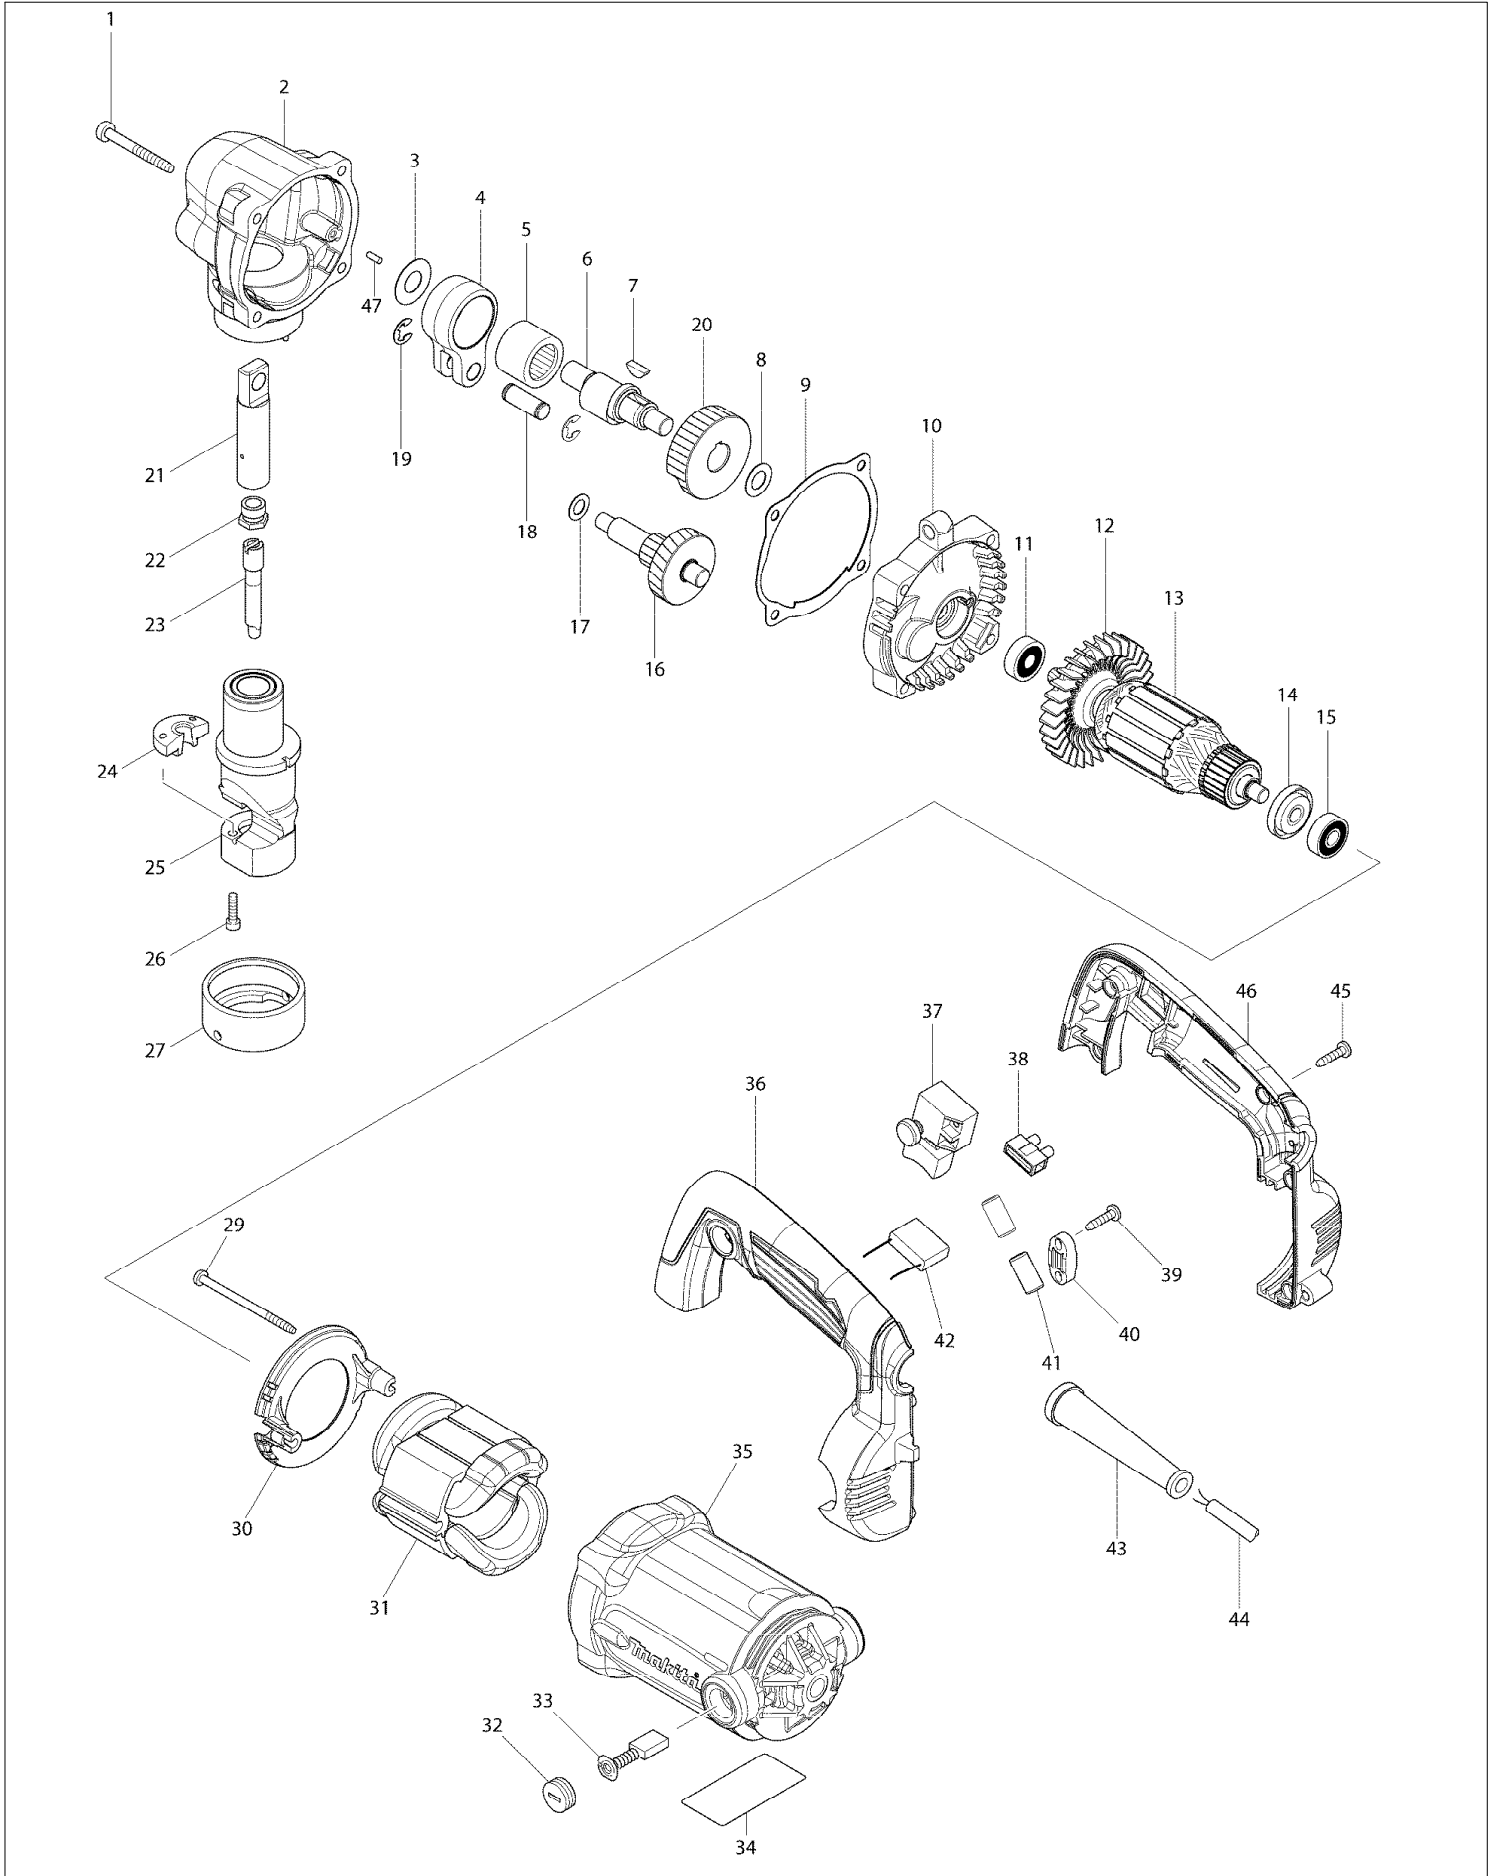

SERVICE DRAWING

MODEL NO. JN3201

SPARE PARTS LIST

MODEL NO. JN3201

ITEM	PART NO.	DESCRIPTION	QTY	NOTE
001	266056-5	TAPPINGSCREW5X45	4	
002	141797-3	GEARHOUSINGCOMPLETE	1	
003	253759-0	FLATWASHER12	1	
004	331167-6	ROD	1	
005	212306-6	NEEDLEBEARING2020	1	
006	321408-8	CRANKSHAFT	1	
007	254001-2	WOODRUFFKEY4	1	
008	253758-2	FLATWASHER10	1	
009	*****	*****	***	*****
010	141796-5	GEARHOUSINGCOVERCOMPLETE	1	
011	211031-6	BALLBEARING608LLB	1	
012	240094-5	FAN70	1	
013	513859-1	ARMATUREASS'Y240V INC. 11,12,14,15	1	
014	681644-1	INSULATIONWASHER	1	
015	210029-0	BALLBEARING608ZZ	1	
016	226060-6	GEARCOMPLETE15-46	1	
017	253215-0	FLATWASHER8	1	
018	321418-5	PIN9	1	
019	961013-5	STOPRINGE-7	2	
020	221880-3	SPURGEAR44	1	
021	152486-5	PUNCHHOLDERCOMPLETE	1	
022	321406-2	SCREW	1	
023	792728-1	PUNCH	1	
024	792292-2	DIE	1	
025	152176-0	DICEHOLDERCOMPLETE	1	
026	922127-5	HEX.SOCKETHEADBOLTM4X16	2	
027	321415-1	LOCKNUT	1	
029	266340-8	TAPPINGSCREW4X65	2	
030	454140-0	BAFFLEPLATE	1	
031	525869-6	FIELDASS'Y240V	1	
032	643750-0	BRUSHHOLDERCAP	2	
033	191963-2	CARBONBRUSHHCB-303	1	
034	814C94-5	JN3201NAMEPLATE	1	
035	158278-0	MOTORHOUSINGCOMPLETE	1	
036	187532-5	HANDLESET INC. 46	1	
037	651284-9	SWITCHSGEL115CDY-6	1	
038	654532-5	TERMINALBLOCK1P	1	
039	266326-2	TAPPINGSCREW4X18	2	
040	687052-4	STRAINRELIEF	1	
041	688172-7	LINEFILTER	2	
042	645200-1	NOISESUPPRESSOR	1	
043	682540-6	CORDGUARD9.3-90	1	
044	665890-4	POWERSUPPLYCORD1.0-2-4.0	1	
045	266326-2	TAPPINGSCREW4X18	5	
046	187532-5	HANDLESET INC. 36	1	
047	256255-7	PIN3	1	
A01	341796-7	WASHER	2	
A02	781019-5	WRENCH50	1	
A03	783201-2	HEX.WRENCH3	1	
A04	*****	*****	***	*****
A05	837630-2	INNERTRAY	1	
A06	800V77-5	JN3201JPLASTICCASELABEL	2	
A07	800V76-7	JN3201JINDICATIONLABEL	1	