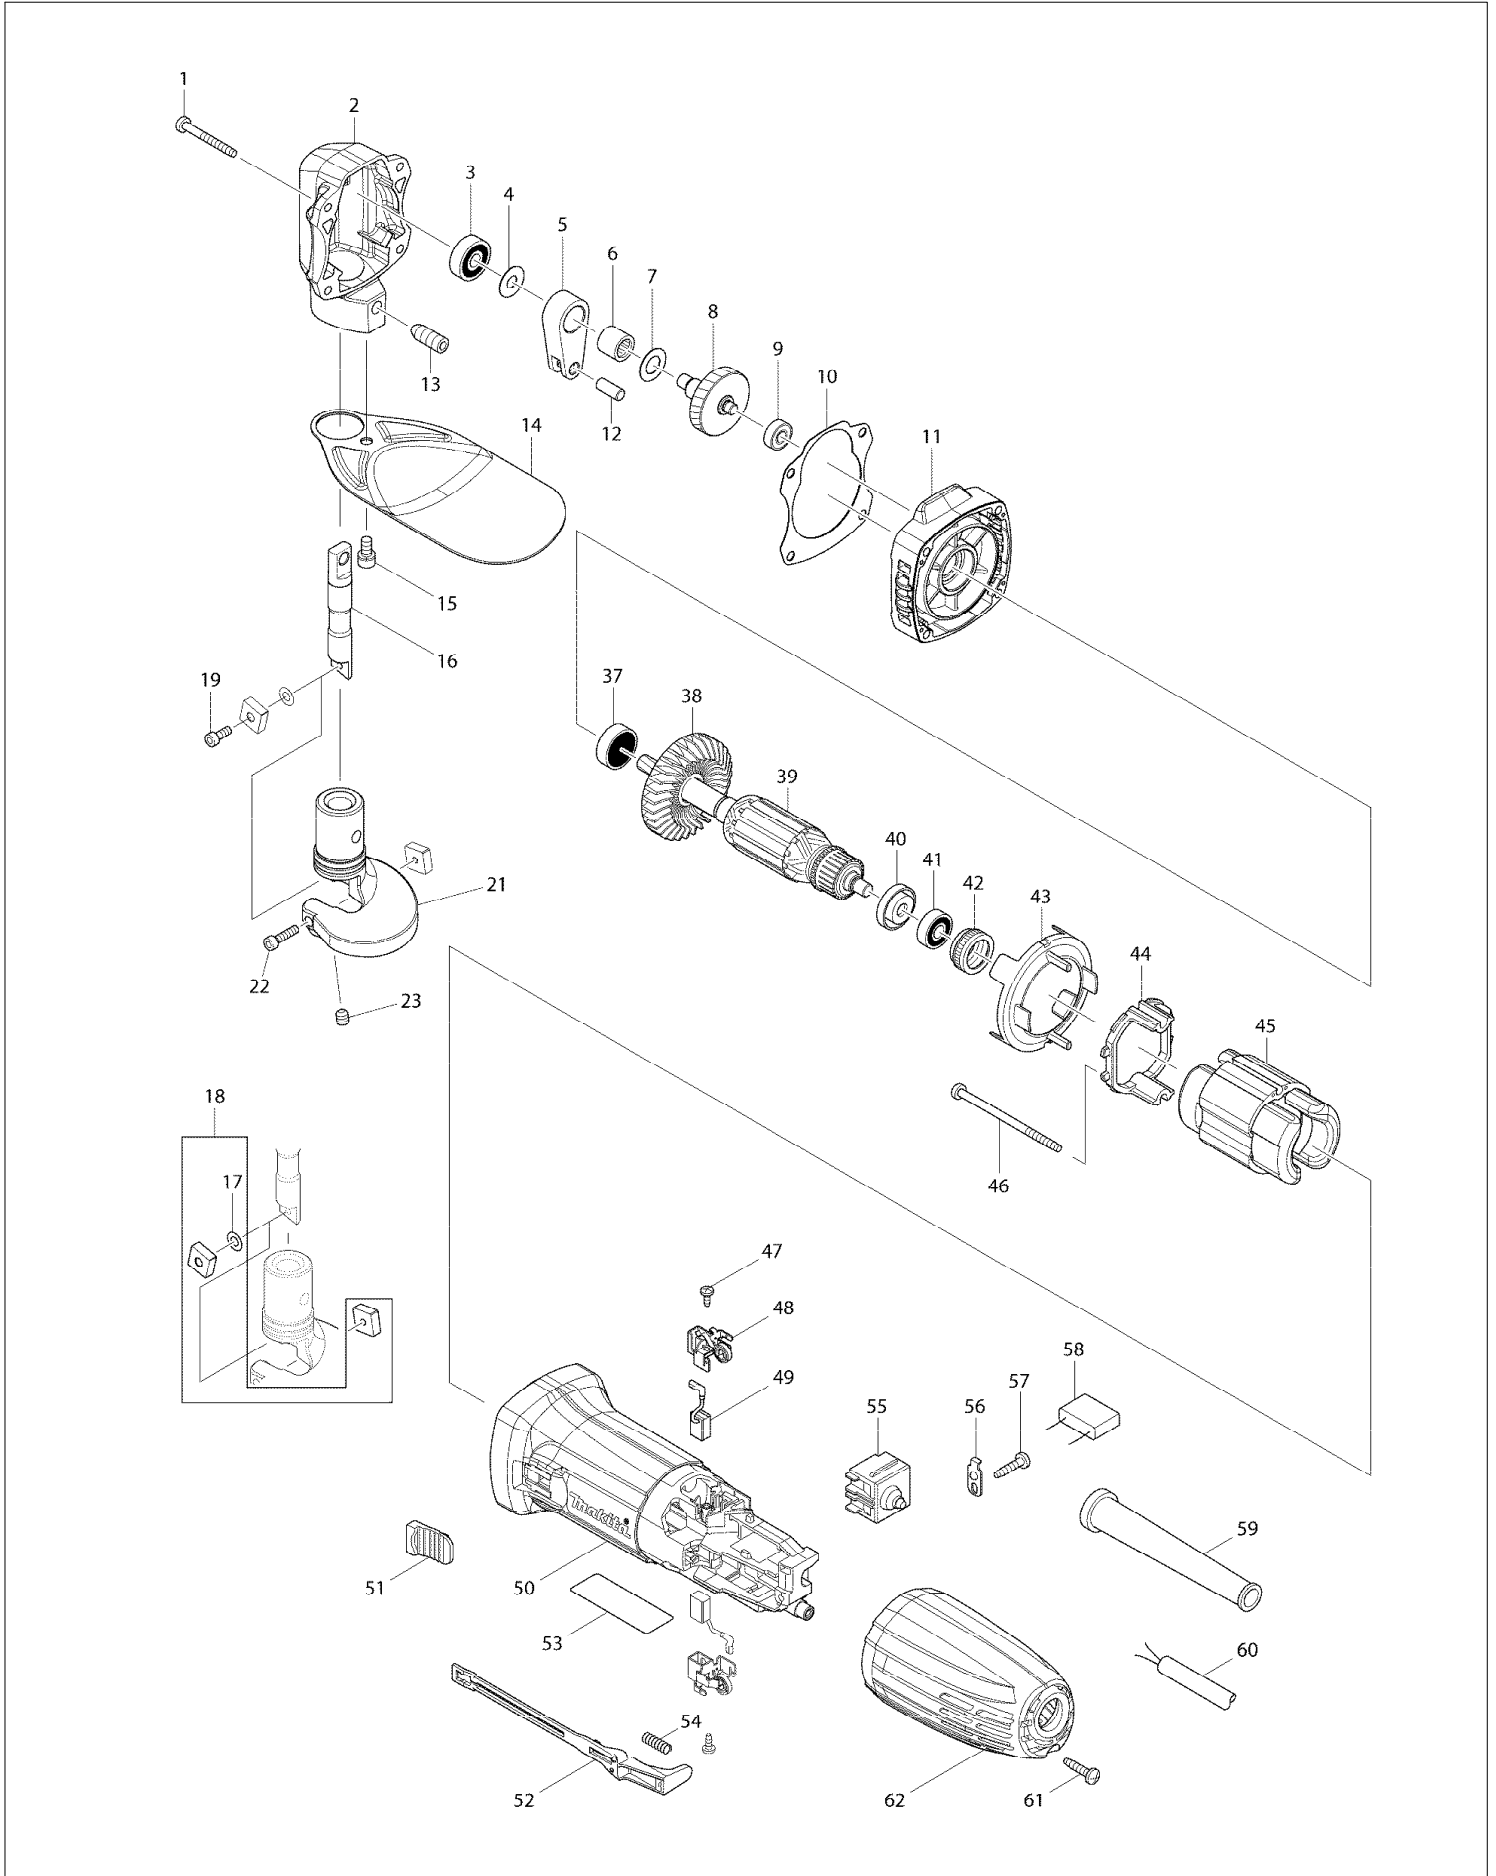

SERVICE DRAWING

MODEL NO. JS1602

SPARE PARTS LIST

MODEL NO. JS1602

ITEM	PART NO.	DESCRIPTION	QTY	NOTE
001	266053-1	TAPPINGSCREW4X35	4	
002	141691-9	GEARHOUSINGCOMPLETE	1	
003	210030-5	BALLBEARING627ZZ	1	
004	253823-7	FLATWASHER7	1	
005	331151-1	ROD	1	
006	212063-6	NEEDLEBEARING1012	1	
007	253758-2	FLATWASHER10	1	
008	141690-1	CRANKSHAFTCOMPLETE	1	
009	210033-9	BALLBEARING696ZZ	1	
010	442185-0	GASKET	1	
011	454076-3	GEARHOUSINGCOVER	1	
012	256110-3	PIN6	1	
013	913427-4	SETSCREWM8X16	1	
014	346620-9	PROTECTOR	1	
015	922206-9	HEX.SOCKETHEADBOLTM5X10	1	
016	321311-3	BLADEHOLDER	1	
017	253334-2	THINWASHER5	1	
018	191383-0	SHEARBLADESET INC. 17	1	
019	922112-8	HEX.SOCKETHEADBOLTM4X10	1	
021	311717-3	YOKE	1	
022	922127-5	HEX.SOCKETHEADBOLTM4X16	1	
023	251986-3	H.S.SETSCREW(FLATPOINT)M6X6	1	
037	210005-4	BALLBEARING608DDW	1	
038	240076-7	FAN56	1	
039	517674-5	ARMATUREASS'Y240V INC. 37,38,40,41	1	
040	681636-0	INSULATIONWASHER	1	
041	210062-2	BALLBEARING607ZZ	1	
042	421868-5	LABYRINTHRUBBERRING19	1	
043	450796-7	BAFFLE PLATE	1	
044	452073-3	SPACER	1	
045	623549-9	FIELD	1	
046	266004-4	TAPPINGSCREW4X70	2	
047	265954-0	TAPPINGSCREWBINDPT3X8	2	
048	643839-4	BRUSH HOLDER 6X9	2	
049	194722-3	CARBONBRUSHCB-459	1	
050	450795-9	MOTOR HOUSING	1	
051	418016-5	SWITCHKNOB	1	
052	450797-5	SWITCH LEVER	1	
053	897764-3	JS1602NAMEPLATE	1	
054	233121-5	COMPRESSIONSPRING4	1	
055	650621-4	SWITCH PS10	1	
056	687682-1	STRAIN RELIEF	1	
057	265995-6	TAPPINGSCREW4X18	1	
058	638739-1	CAPACITORUNIT	1	
059	682566-8	CORDGUARD10	1	
060	665890-4	POWERSUPPLYCORD1.0-2-4.0	1	
061	265995-6	TAPPINGSCREW4X18	1	
062	453884-9	REARCOVER	1	
A01	410048-8	WRENCHHOLDER3.4	1	
A02	783201-2	HEX.WRENCH3	1	