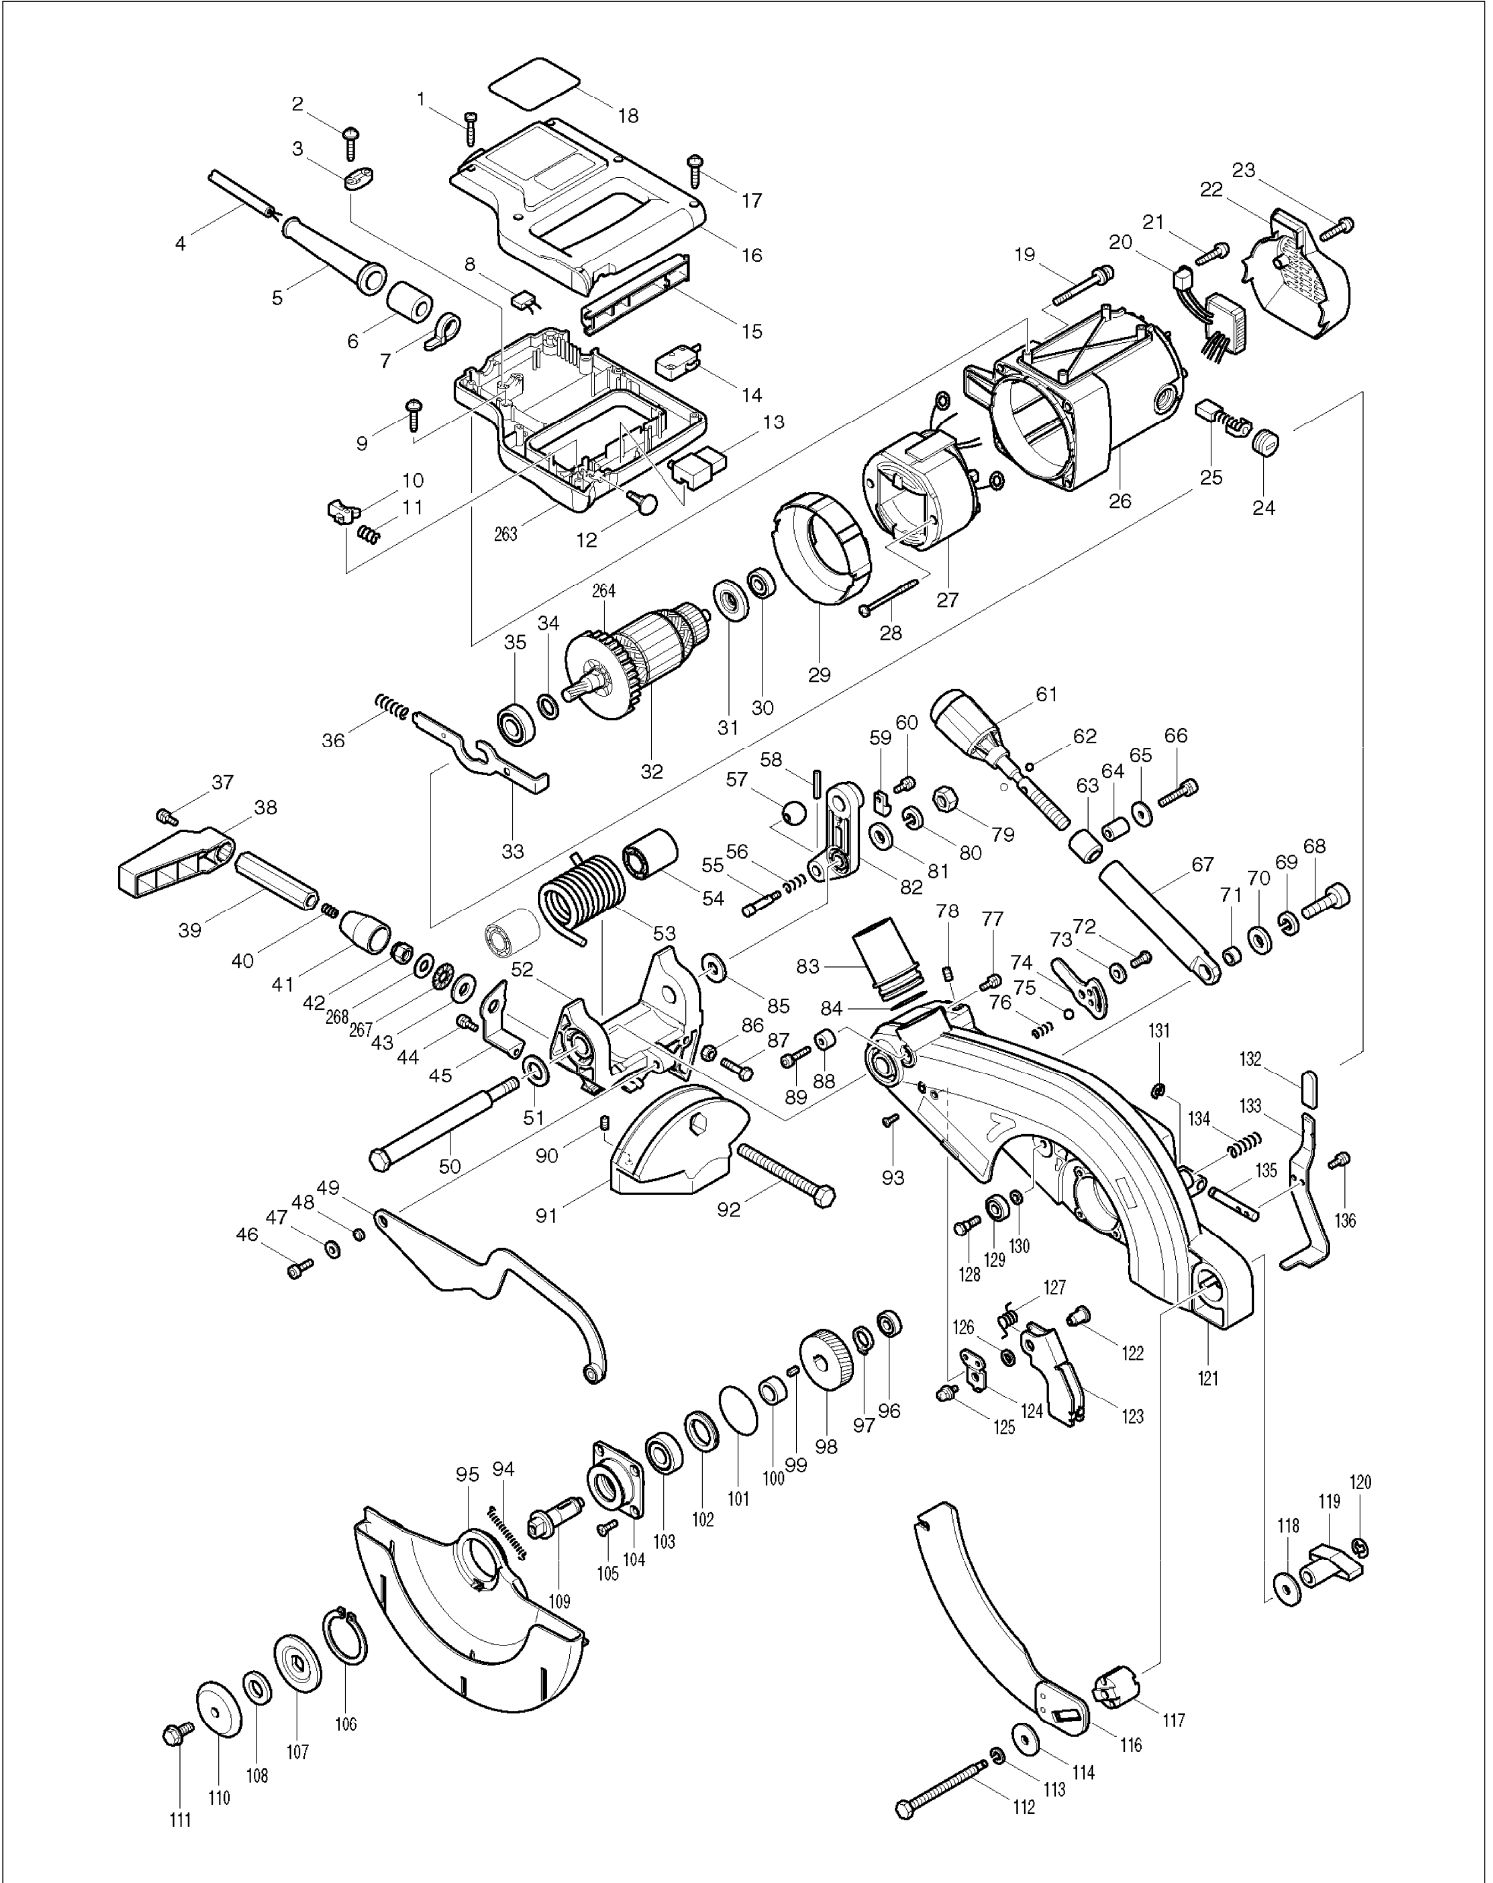

SPARE PARTS LIST

MODEL NO. LF1000

ITEM	PART NO.	DESCRIPTION	QTY	NOTE
245	421906-3	CUSHION	2	
246	345550-1	STOPPER BRACKET R	2	
247	265984-1	HEX.SOCKET BUTTON HEAD BOLT M6	2	
248	*****	*****	***	*****
249	345551-9	LEVER	1	
250	911333-7	PAN HEAD SCREW M6X20	2	
251	421906-3	CUSHION	2	
252	345550-1	STOPPER BRACKET R	2	
253	911333-7	PAN HEAD SCREW M6X20	4	
254	911333-7	PAN HEAD SCREW M6X20	2	
255	421906-3	CUSHION	2	
256	345549-6	STOPPER BRACKET F	2	
257	911333-7	PAN HEAD SCREW M6X20	4	
258	*****	*****	***	*****
259	*****	*****	***	*****
260	257751-8	SLEEVE 8	2	
261	*****	*****	***	*****
262	931103-8	HEX. NUT M4	1	
263	188063-7	HANDLE SET INC. 16	1	
264	240003-4	FAN 80	1	
265	941152-7	FLAT WASHER 6	4	
266	941152-7	FLAT WASHER 6	4	
267	216413-7	THRUST NEEDLE CAGE 1024	1	
268	253024-7	FLAT WASHER 10	1	
269	*****	*****	***	*****
271	*****	*****	***	*****
272	*****	*****	***	*****
273	418931-3	CAP	2	
A01	*****	*****	***	*****
A02	*****	*****	***	*****
A03	122523-9	DUST BAG ASS'Y	1	
A04	*****	*****	***	*****
A05	*****	*****	***	*****
A06	*****	*****	***	*****
A07	345555-1	FIX PLATE	3	
A08	416368-8	ELBOW	1	
A09	419043-5	PUSH STICK	1	
A10	762001-3	TRIANGULAR RULE	1	
A11	921322-4	HEX. BOLT M6X16	3	
A12	*****	*****	***	*****
A14	*****	*****	***	*****
A15	154580-9	RULE HOLDER COMPLETE	1	
A17	783201-2	HEX. WRENCH 3	1	

SERVICE DRAWING

MODEL NO. LF1000