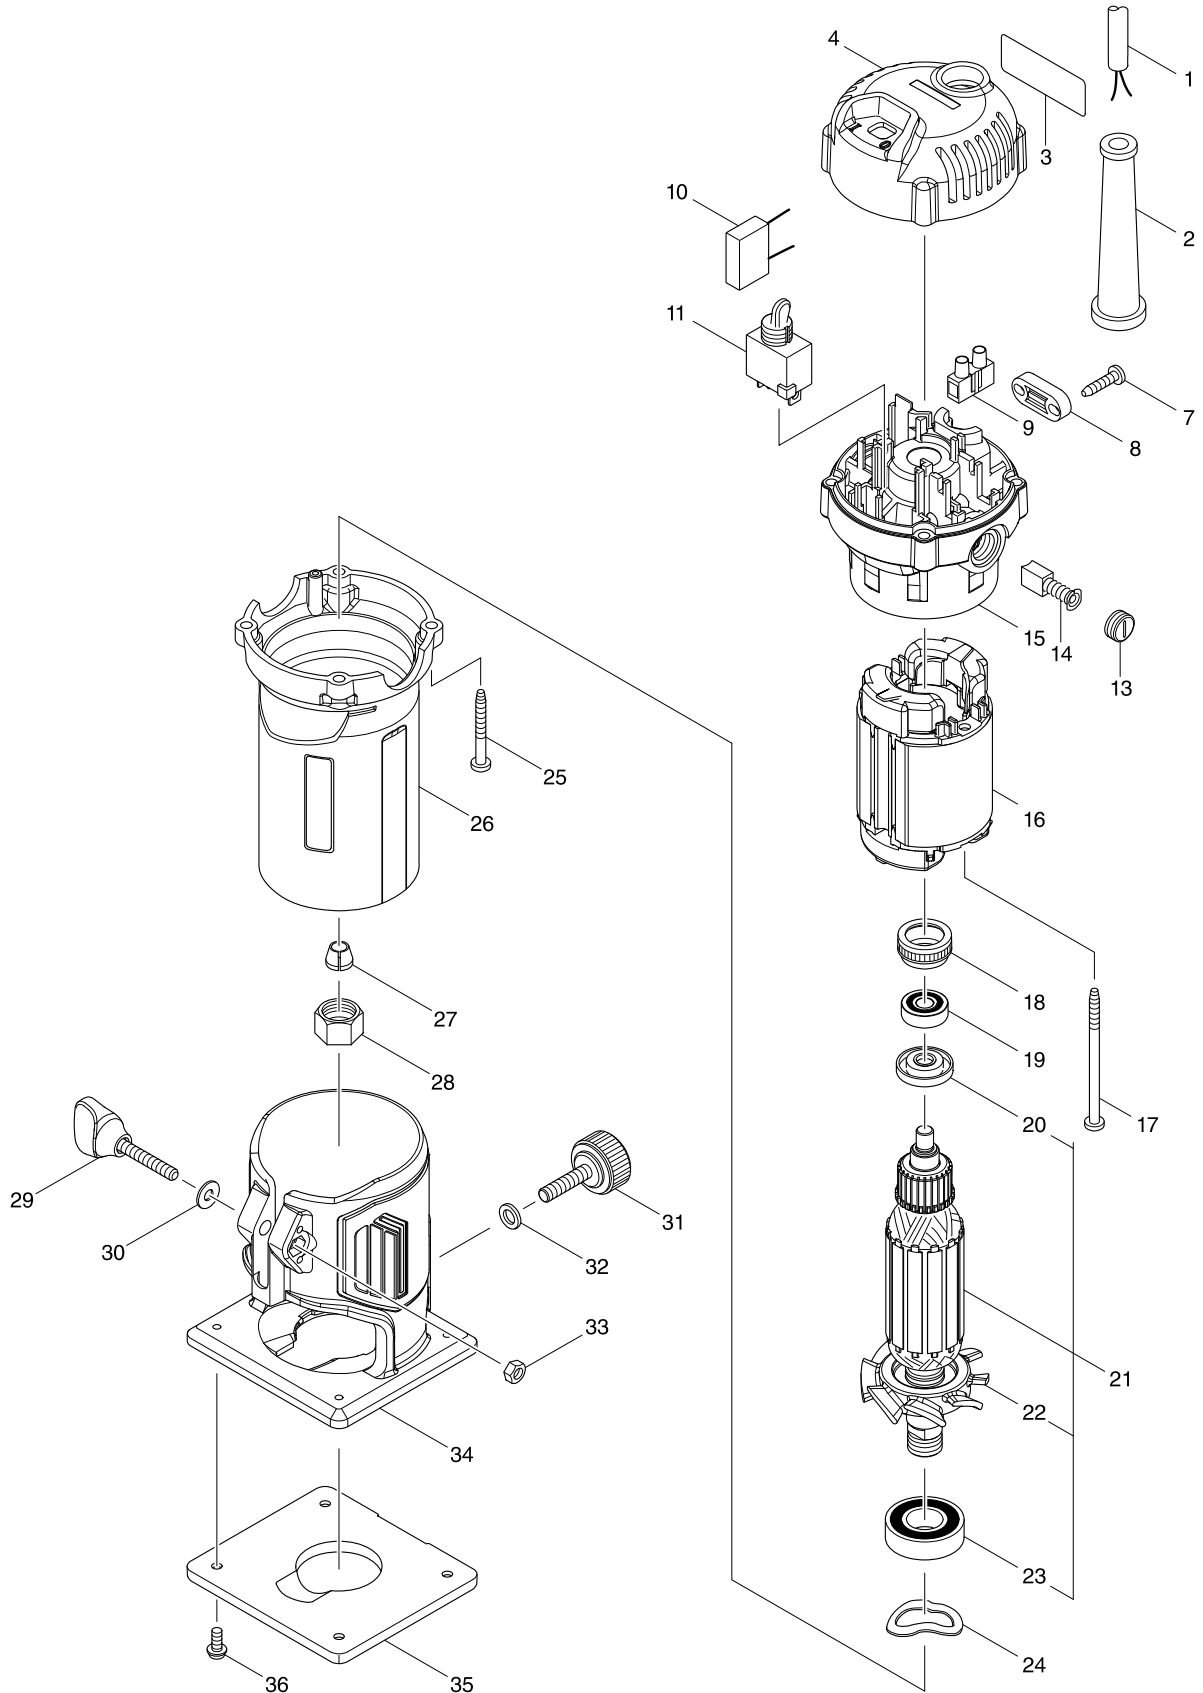

Model No. M3700 TRIMMER

Model No. M3700 TRIMMER

Item	Parts No.	Description	I/C	QTY	N/O	Opt. 1	Opt. 2	NOTE
001	665383-1	POWER SUPPLY CORD 1.0-2-2.0		1	*			
001-1	695556-2	POWER SUPPLY CORD 1.0-2-2.0	O	1				
002	682569-2	CORD GUARD 8-85		1				
003	852B29-2	M3700 NAME PLATE		1				
004	450665-2	TOP COVER		1				
007	266326-2	TAPPING SCREW 4X18		2				
008	687124-5	STRAIN RELIEF		1				
009	654532-5	TERMINAL BLOCK 1P		1				
010	645240-9	NOISE SUPPRESSOR		1				
011	651424-9	SWITCH STL106AT		1				
013	643987-9	BRUSH HOLDER CAP 5-8		2				
014	191940-4	CARBON BRUSH CB-411		1				
C10	643858-0	BRUSH HOLDER 6X9		2	*			
C11	643509-5	BRUSH HOLDER 6X9	O	2				
015A	141775-3	BRACKET COMPLETE		1				
015B	143581-2	MOTOR HOUSING COMPLETE		1				
016	593594-7	FIELD ASS'Y 240V		1				
C10	654221-2	RING TERMINAL		2				
C20	654501-6	CONNECTOR P-1.25		2				
017	266340-8	TAPPING SCREW 4X65		2				
018	421868-5	LABYRINTH RUBBER RING 19		1				
019	210062-2	BALL BEARING 607ZZ		1				
020	681668-7	INSULATION WASHER		1				
021	510227-9	ARMATURE ASS'Y 240V		1				
D10		INC. 19,20,22,23						
022	241667-7	FAN 52		1				
023	211247-3	BALL BEARING 6002DDW		1				
024	267785-3	WAVE WASHER 23		1				
025	266351-3	TAPPING SCREW 4X35		4				
026A	143578-1	MOTOR HOUSING COMPLETE		1				
026B	143582-0	BRACKET COMPLETE		1				
027	763663-0	COLLET CONE 6.35		1				
028	763661-4	COLLET NUT 6		1				
029	265762-9	THUMB SCREW M5X30		1				
030	941101-4	FLAT WASHER 5		1				
031	265763-7	THUMB SCREW M6X25		1				
032	941151-9	FLAT WASHER 6		1				
033	931202-6	HEX. NUT M5		1				
034	454022-6	BASE		1				
035	410585-2	BASE PROTECTOR		1				
036	265142-9	+ PAN HEAD SCREW M4X10		4				
A01	122703-7	TRIMMER GUIDE ASS'Y		1				
C10	251471-6	- FLAT HEAD SCREW M5		1				
C20	265135-6	+ COUNTERSUNK HEAD SCREW M4X		1				
C30	265763-7	THUMB SCREW M6X25		1				
C40	265764-5	THUMB SCREW M6		1				
C50	317788-8	GUIDE HOLDER		1				
C60	324378-0	ROLLER 11		1				